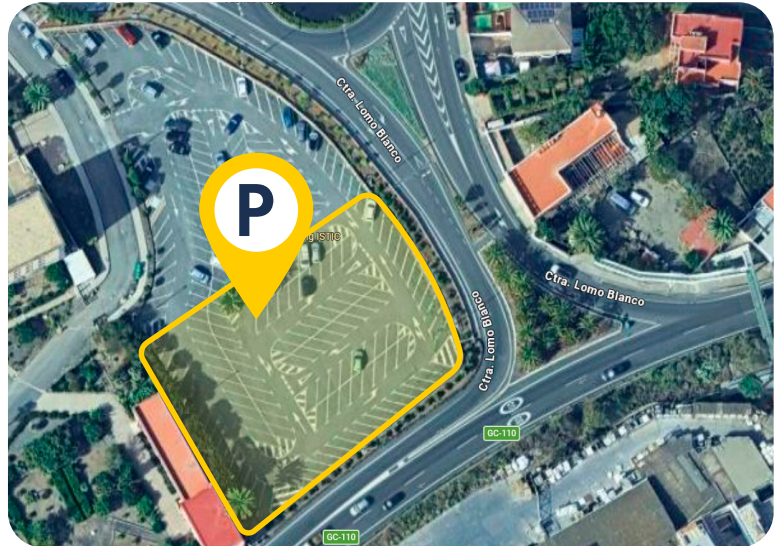

Debido a las obras de ampliación del almacén, **el aparcamiento habitual de Cofarca permanecerá inoperativo** durante el evento.

Por este motivo, se ruega a todas las personas asistentes que acudan en **transporte público** o utilicen el **aparcamiento y servicio de lanzadera** habilitado por la organización.

El punto de aparcamiento para su vehículo será la zona delimitada del **Parking del ISTIC** situado en el **Campus Universitario de la ULPGC en Tafira Baja**. Además, desde aquí también podrá hacer uso del **servicio de guaguas lanzaderas hacia Cofarca**.

Estos son los **horarios y recorridos** disponibles:

Miércoles 6 de mayo

- **Aparcamientos ISTIC - ULPGC** → **Cofarca:**
 9:45h 10:30h 11:30h 12:30h 14:00h 16:00h
- **Cofarca** → **Aparcamientos ISTIC - ULPGC:**
 13:30h 15:30h 19:00h 21:30h

Jueves 7 de mayo

- **Aparcamientos ISTIC - ULPGC** → **Cofarca:**
 9:30h 10:00h 11:30h 12:30h 14:30h
- **Cofarca** → **Aparcamientos ISTIC - ULPGC:**
 13:30h 15:00h 18:00h 21:00h 22:00h